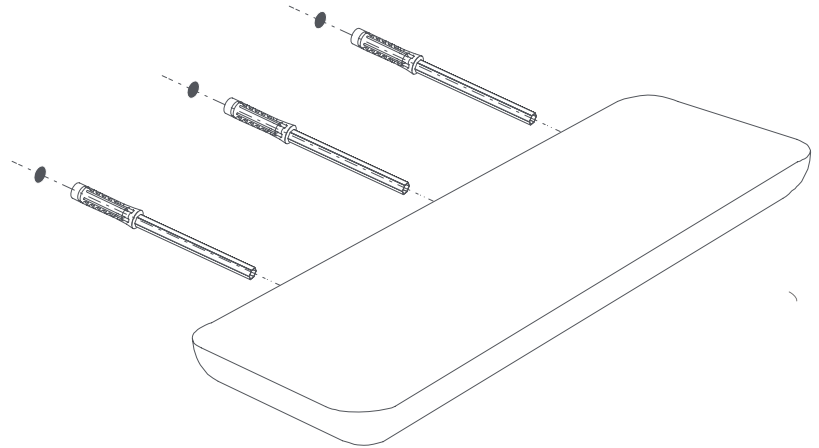

MADE IN ITALY

© ATIPICO

info@atipico.it [atipico.it](http://atipico.it)

Le immagini riportate in questo opuscolo hanno il solo scopo di rappresentare la collezione  
The pictures in the brochure represent the collection only  
Les images contenues dans cette brochure ont le seul but de représenter la collection  
Las imágenes contenidas en este folleto sólo representan nuestra colección  
Die Abbildungen dieser Broschüre dienen ausschließlich der Darstellung der Kollektion  
Изображения, приведенные в настоящем буклете служат исключительно для общей презентации коллекции

1x

3x

1x

non salire in piedi e non saltare sul ripiano  
do not stand or jump on the shelf  
ne pas monter debout dessus ni sauter sur le étagère  
no subirse de pie ni saltar sobre la superficie  
nicht auf die Fläche steigen und nicht darauf springen  
Не влезать ногами и не прыгать на столешнице

portata max 12 kg  
max weight 26 lb  
capacité Max Kg 12  
peso máx. soportado Kg. 12  
Max. Tragfähigkeit 12 kg  
Макс. грузоподъемность - 12 кг

non utilizzare come seduta  
do not seat on the table  
ne pas utiliser comme siège  
no utilizar como asiento  
nicht als Sitzfläche benutzen  
Не использовать в качестве сиденья