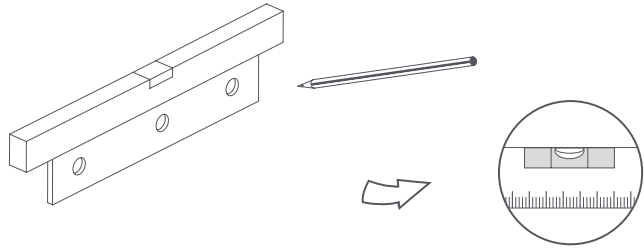

1x

3x

1x

non salire in piedi e non saltare sul ripiano  
do not stand or jump on the shelf  
ne pas monter debout dessus ni sauter sur le étagère  
no subirse de pie ni saltar sobre la superficie  
nicht auf die Fläche steigen und nicht darauf springen  
Не влезать ногами и не прыгать на столешнице

portata max 12 kg  
max weight 26 lb  
capacité Max Kg 12  
peso máx. soportado Kg. 12  
Max. Tragfähigkeit 12 kg  
Макс. грузоподъемность - 12 кг

non utilizzare come seduta  
do not seat on the table  
ne pas utiliser comme siège  
no utilizar como asiento  
nicht als Sitzfläche benutzen  
Не использовать в качестве сиденья